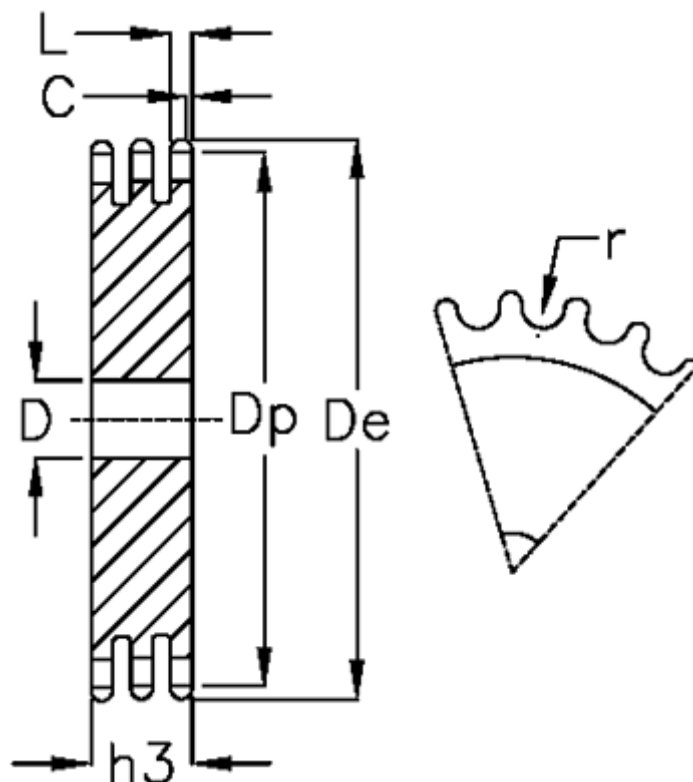

Varenummer: 616023008020
Beskrivelse: Pladehjul 16 B-3 Z=20 triplex

Mål

Antal tænder	= 20
C	= 3
D	= 30
De	= 173.2
Dp	= 162.38
For kædebetegnelse	= 16 B-3
For kæde størrelse	= 1 tomme x 17,02 mm
h3	= 79.6

L = 15.8
r = 15.88